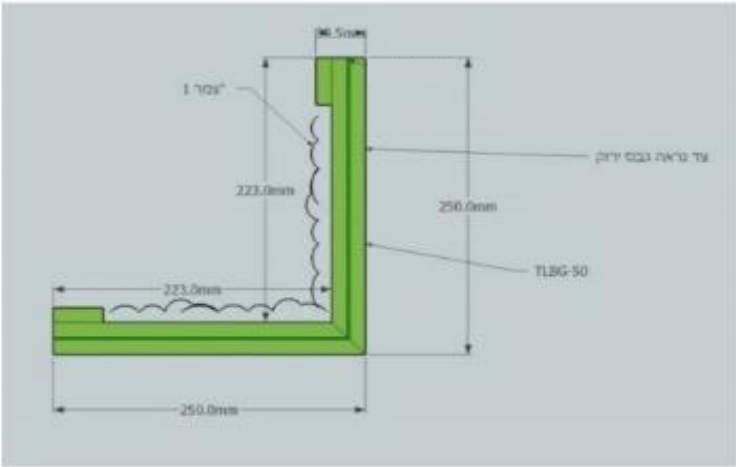

הפחתה משמעותית של רעש
מסנן עד 33 דציבלים (נבדק במעבדה)

מראה חלק
המוצר מגיע בגימור חלק (ללא צורך בטיוח)

מפרט טכני מסתור קולטן:

- גבס ירוק כפול דו שכבתי
- צמר סלעים בעובי 25 מ"מ, 24 ק"ג למ"ק
- פסי גבס פנימיים לצורך התקנה ומניעת זליגת רעשים

דוח תוצאות מעבדה

מדידת חוץ למקדם בידוד מעבר קול - Insertion Loss

בשיטת תקן DIN EN 14366

Insertion Loss 33dB

תוצאה סופית

מערכת קרניז אקוסטי "ר"
 דאבל לוח גבס ירוק 12.5 מ"מ מודבק בדבק קרניזים
 פנים הקרניז מצופה צמר זכוכית 24 ק"ג קנאוף - עובי 2.5 ס"מ
 תוצרת קינג גבס