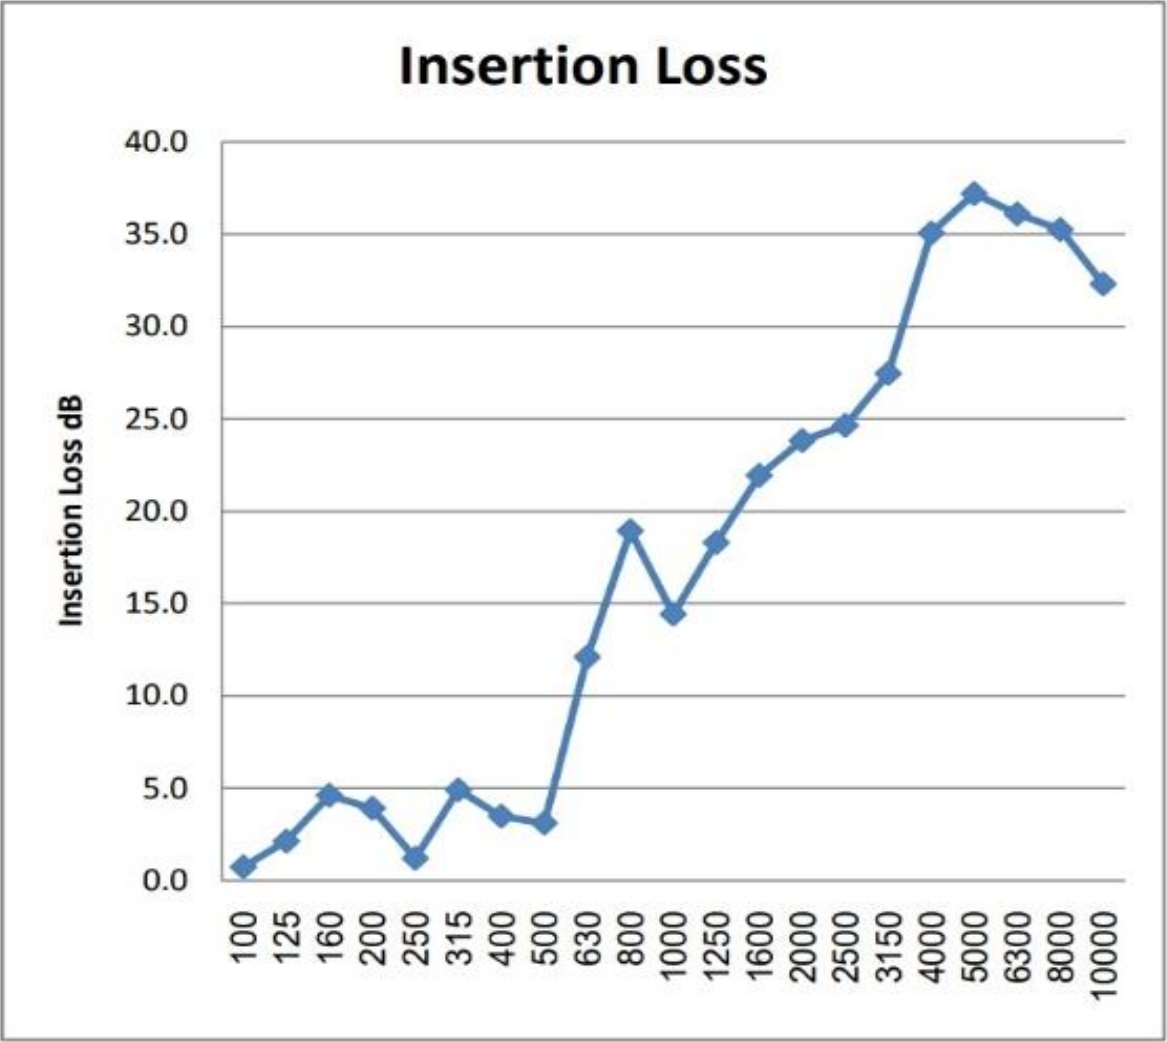

מערכת קרניז אקוסטי "ר"
דאבל לוח גבס ירוק 12.5 מ"מ מודבק בדבק קרניזים
פנים הקרניז מצופה צמר זכוכית 24 ק"ג קנאוף - עובי 2.5 ס"מ
תוצרת קינג גבס

Freq. (Hz)	Insertion Loss dB	Insertion Loss dB
100	0.7	2.3
125	2.1	
160	4.6	
200	3.9	3.4
250	1.2	
315	4.9	
400	3.5	4.8
500	3.1	
630	12.1	
800	18.9	16.0
1000	14.4	
1250	18.3	
1600	21.9	23.6
2000	23.8	
2500	24.6	
3150	27.4	32.4
4000	35.1	
5000	37.2	
6300	36.1	35.7
8000	35.2	
10000	32.3