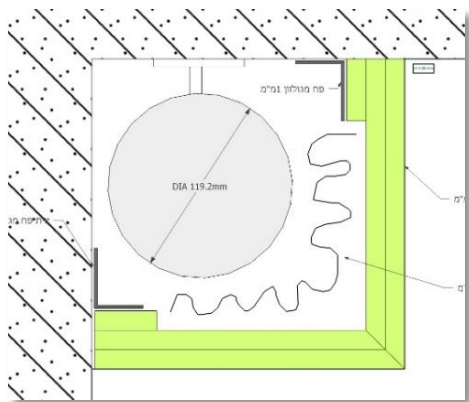

מסתור קולטן

יתרונות מסתור קולטן WLB